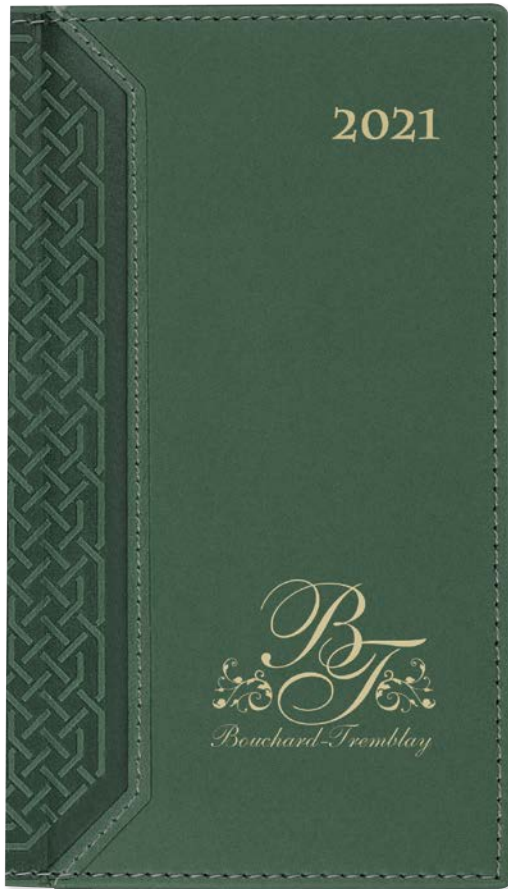

English - WC54030 Monthly, WC53996 Weekly
Francias - WC53922 Menseul, WC53921 Hebdomadaire
Material - Vinyl Hardcover
Matériel - Couverture rigide en vinyle

Ely

Colours Emerald, Graphite, Mocha
Ruby, Sky or Turquoise
Imprint Colour Gold or Silver
Imprint Size 2.25" x 2.75"
Size 3.625" x 6.5"

Couleurs Émeraude, Gris-noir, Mocha
Rubis, Ciel ou Turquoise
Couleur d'impression Or ou Argent
Surface d'impression 5,71 cm x 6,98 cm
Format 9,20 cm x 16,51 cm

	50	100	250	500	1000
Monthly/Menseul	4.06	3.95	3.84	3.62	3.40 (5A)
Weekly/Hebdomadaire	5.16	5.05	4.94	4.83	4.39