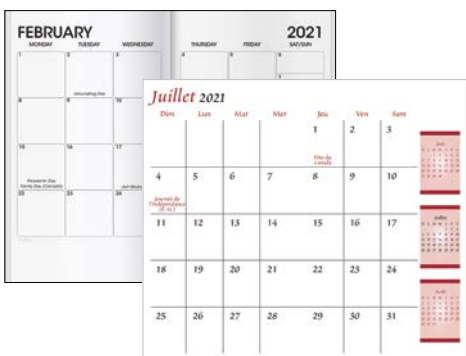

English Monthly

- Monday Start
- Gray Ink on White Stock French Monthly
- Sunday Start
- Burgundy Ink on White Stock
- 14 Month December - January
- 36 Pages
- Personal Information
- 2-Year View Calendar
- 2021 Holidays
- Advance Planning
- Important Numbers & Websites
- Auto Expense Record
- Name & Telephone Number Page
- Name & E-Mail Address Page
- Time Zones and Area Codes
- Metric Conversion Table
- 3-7/16" x 6" Closed

Mensuel

- Lundi départ
- Encre grise sur fond blanc, mensuel français
- Dimanche Début
- Encre de Bourgogne sur fond blanc
- 14 mois décembre - janvier
- 36 pages
- Informations personnelles
- Calendrier de vue sur 2 ans
- Vacances 2021
- Planification préalable
- Numéros importants et sites Web
- Enregistrement automatique des dépenses
- Nom et numéro de téléphone
- Nom et adresse e-mail
- Fuseaux horaires et codes de zone
- Table de conversion métrique
- 8,7 cm x 15, 2 cm / 3-7/16" x 6" fermé