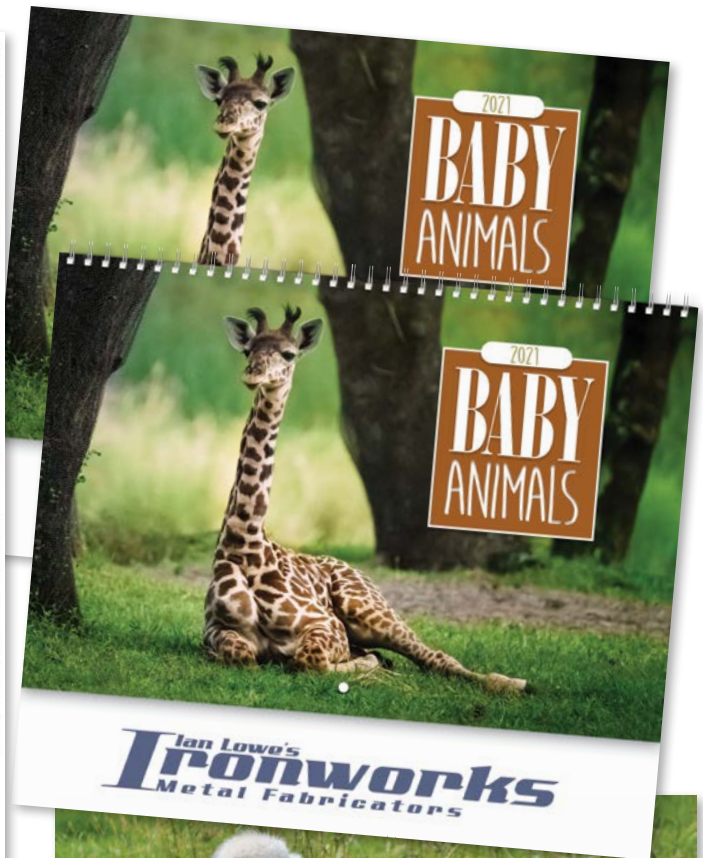

Baby Animals Wall Calendar

Imprint Colour All Standard Colours

Imprint Size 9.5" x 1.5",
Logo & 5 lines of text

Size 11" x 9.5" Closed
11" x 17" Open

Couleur d'impression Toute les couleurs de norme

Surface d'impression 24,13 cm x 3,81 cm,
Logo & 5 lignes de texte

Format 27,9 cm x 24,13 cm
27,9 cm x 43,18 cm

	100	250	500	1000	2500	5000	
Stapled -	2.39	2.29	2.19	2.09	1.99	1.69	(6A)
Spiral -	2.49	2.39	2.29	2.19	2.09	1.79	(6A)

Stapled - WC54053
Spiral - WC54054