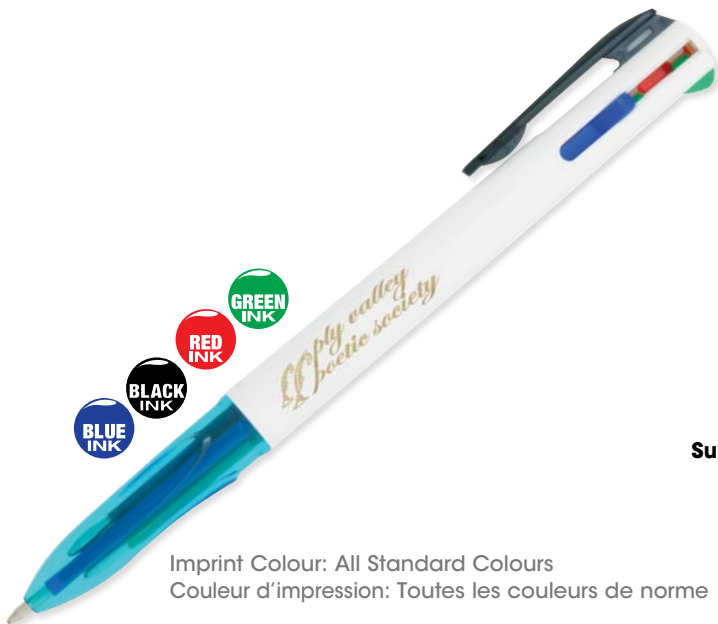

Retro 4 In 1 Click Pen

WC52556N

Colours White

Imprint Size 1.0" x .5", Text & logo

Couleurs White

Surface d'impression 2,54 cm x 1,27 cm, Texte et logo

150	300	500	1000	2500	5000	(6A)
1.50	1.48	1.46	1.41	1.34	1.31	

Imprint Colour: All Standard Colours
Couleur d'impression: Toutes les couleurs de norme