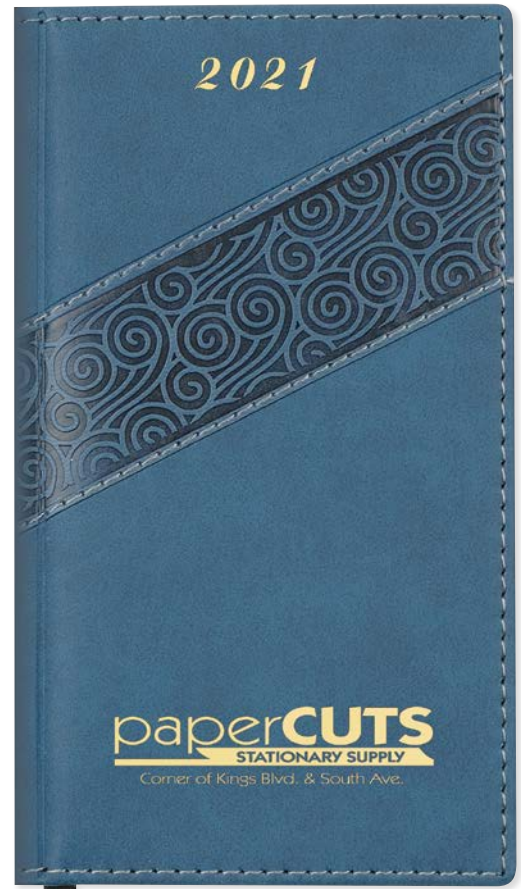

English - WC51357 Monthly, WC51354 Weekly
Francias - WC51361 Menseul, WC51359 Hebdomadaire
Material - Vinyl Hardcover
Matériel - Couverture rigide en vinyle

Duo Swirl

Colours Emerald, Graphite, Mocha
Ruby or Sky
Imprint Colour Gold or Silver
Imprint Size 2.5" x 2"
Size 3.625" x 6.5"

Couleurs Émeraude, Gris-noir, Mocha
Rubis ou Ciel
Couleur d'impression Or ou Argent
Surface d'impression 6,35 cm x 5,08 cm
Format 6,98 cm x 16,51 cm

	50	100	250	500	1000
Monthly/Menseul	4.06	3.95	3.84	3.62	3.40 (5A)
Weekly/Hebdomadaire	5.16	5.05	4.94	4.83	4.39