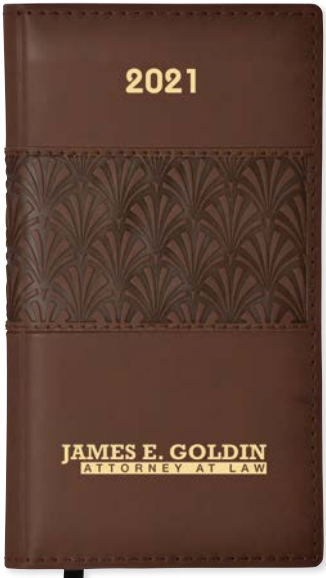

Material - Vinyl Hardcover
Matériel - Couverture rigide en vinyle

Duo Shells

English - WC51647 Monthly, WC51646 Weekly
Francias - WC51665 Menseul, WC51667 Hebdomadaire

Colours	Emerald, Graphite, Mocha Ruby or Sky
Imprint Colour	Gold or Silver
Imprint Size	2.5" x 2"
Size	3.625" x 6.5"
Couleurs	Émeraude, Gris-noir, Mocha Rubis ou Ciel
Couleur d'impression	Or ou Argent
Surface d'impression	5,71 cm x 5,08 cm
Format	6,35 cm x 16,51 cm

	50	100	250	500	1000	(5A)
Monthly/Menseul	4.06	3.95	3.84	3.62	3.40	
Weekly/Hebdomadaire	5.16	5.05	4.94	4.83	4.39