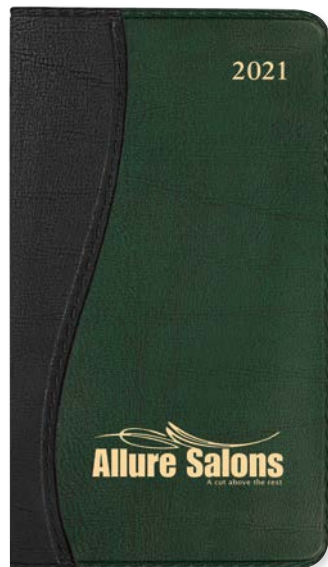

Material - Vinyl Hardcover
Matériel - Couverture rigide en vinyle

Seville Flex

English - WC56460 Monthly, WC56360 Weekly
Francias - WC56520 Menseul, WC56582 Hebdomadaire

Colours Blue, Burgundy, Green or Tan

Imprint Colour Gold or Silver

Imprint Size 2.25" x 2.75"

Size 3.625" x 6.5"

Couleurs Bleu, Bourgogne, Vert ou Tan

Couleur d'impression Or ou Argent

Surface d'impression 5,71 cm x 6,98 cm

Format 9,20 cm x 16,51 cm

	50	100	250	500	1000
Monthly/Menseul	4.50	4.29	4.19	4.09	3.98
Weekly/Hebdomadaire	5.03	4.92	4.82	4.71	4.61