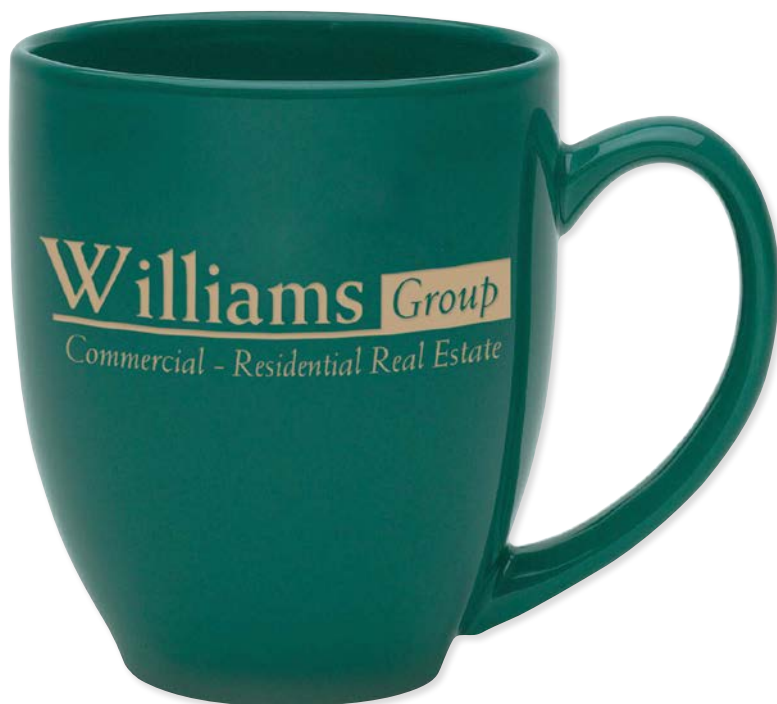

Imprint Colour: All Standard Colours
Couleur d'impression: Toutes les couleurs de norme