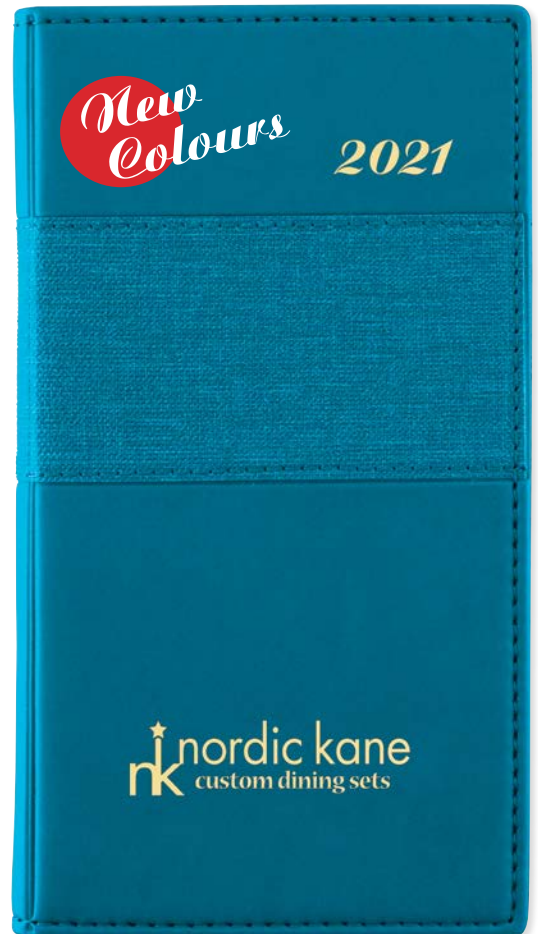

English - WC50805 Monthly, WC50183 Weekly
Francias - WC50049 Menseul, WC50048 Hebdomadaire
Material - Vinyl Hardcover
Matériel - Couverture rigid en vinyle

Lydian

Colours	Jade, Russet, Ruby Red Sky Blue or Turquoise
Imprint Colour	Gold or Silver
Imprint Size	2.25" x 2.75"
Size	3.625" x 6.5"
Couleurs	Vert Jade, Brun roux, Rubis, Ciel ou Turquoise
Couleur d'impression	Or ou Argent
Surface d'impression	5,71 cm x 6,98 cm
Format	9,20 cm x 16,51 cm

	50	100	250	500	1000	
Monthly/Menseul	4.06	3.95	3.84	3.62	3.40	(5A)
Weekly/Hebdomadaire	5.16	5.05	4.94	4.83	4.39	

Duo Canvas

Colours	Blue, Graphite, Green Red or Topaz
Imprint Colour	Gold or Silver
Imprint Size	2.5" x 2"
Size	3.625" x 6.5"
Couleurs	Bleu, Gris-noir, Vert, Rouge ou Topaze
Couleur d'impression	Or ou Argent
Surface d'impression	6,35 cm x 5,08 cm
Format	6,98 cm x 16,51 cm

	50	100	250	500	1000	
Monthly/Menseul	4.06	3.95	3.84	3.62	3.40	(5A)
Weekly/Hebdomadaire	5.16	5.05	4.94	4.83	4.39