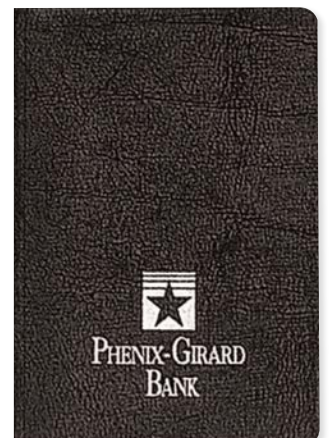

Material - Vinyl
Matériel - Couverture vinyne