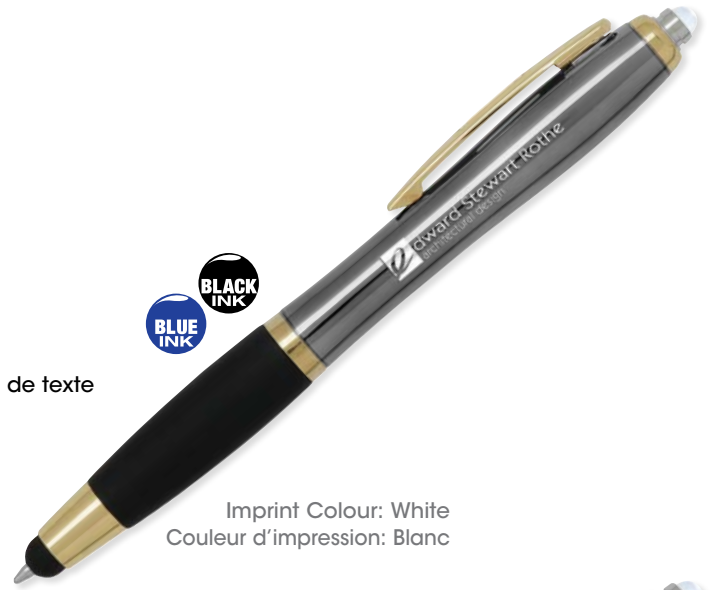

50	100	250	500	1000	2500
3.08	2.96	2.52	2.42	2.19	2.08

(6A)

BLACK INK
BLUE INK

Laser engraved: White
Gravé au laser: Blanc

Stylus Premier Lite Pen

WC50903

Colours	Graphite
Imprint Size	2" x .25", Logo & 3 lines of text
Couleurs	Gris-noir
Surface d'impression	5,08 cm x 0,635 cm, Logo & 3 lignes de texte
	50 100 250 500 1000 2500 (6A)
	4.13 4.01 3.69 3.47 3.24 3.13

Imprint Colour: White
Couleur d'impression: Blanc

Stylus Focus Lite Pen

WC50902

Colours	Blue, Graphite, Green or Red
Imprint Size	2" x .25", Logo & 3 lines of text
Couleurs	Bleu, Gris-noir, Vert ou Rouge
Surface d'impression	5,08 cm x 0,635 cm, Logo & 3 lignes de texte
	50 100 250 500 1000 2500 (6A)
	4.13 4.01 3.69 3.47 3.24 3.13