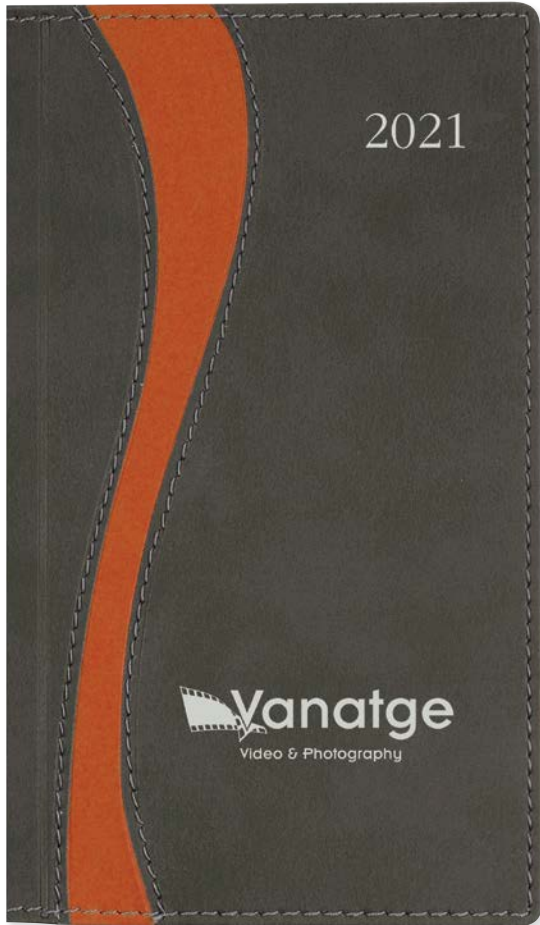

English - WC50170 Monthly, WC50133 Weekly
Francias - WC50135 Menseul, WC50134 Hebdomadaire
Material - Vinyl Hardcover
Matériel - Couverture rigid en vinyle