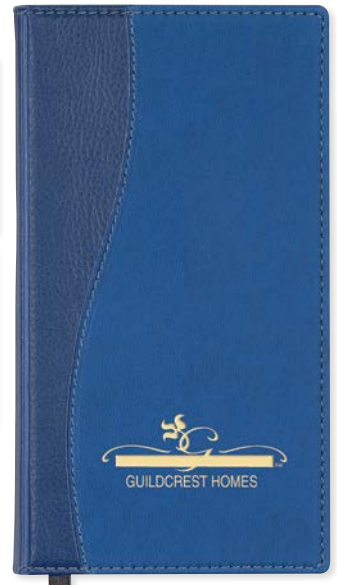

Material - Vinyl Hardcover
Matériel - Couverture rigide en vinyle