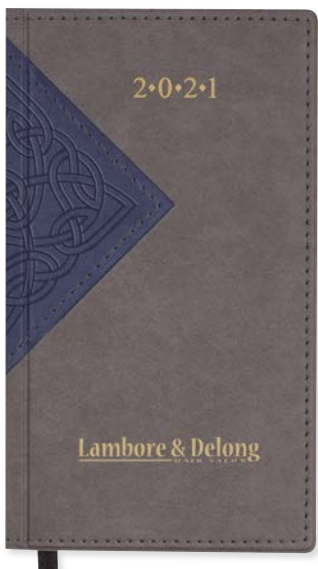

Material - Vinyl Hardcover
Matériel - Couverture rigide en vinyle

Hogarth

English - WC53460 Monthly, WC53461 Weekly
Francias - WC53493 Menseul, WC53500 Hebdomadaire

Colours	Emerald, Navy, Mocha Ruby or Sky
Imprint Colour	Gold or Silver
Imprint Size	2.25" x 2.75"
Size	3.625" x 6.5"
Couleurs	Émeraude, Marine, Mocha Rubis ou Ciel
Couleur d'impression	Or ou Argent
Surface d'impression	5,71 cm x 6,98 cm
Format	9,20 cm x 16,51 cm

	50	100	250	500	1000	(5A)
Monthly/Menseul	4.06	3.95	3.84	3.62	3.40	
Weekly/Hebdomadaire	5.16	5.05	4.94	4.83	4.39