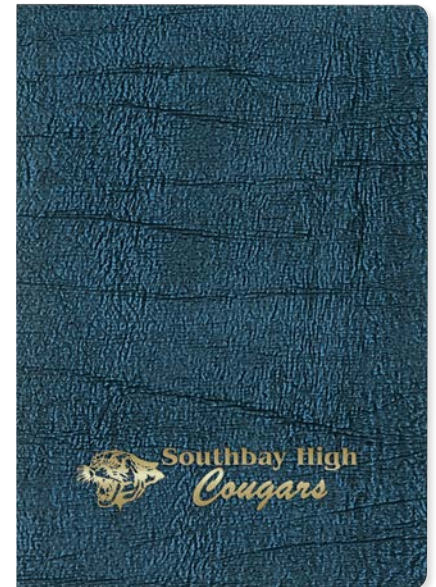

Material - Crushed Grain Vinyl
Matériel - Vinyle écrasé de gain