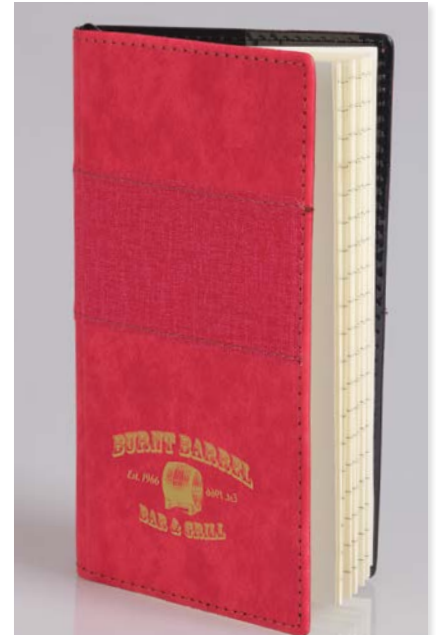

Imprint/Impression 2.5" x 2" / 6,35 cm x 5,08 cm

Duo Canvas Journal - WC50231