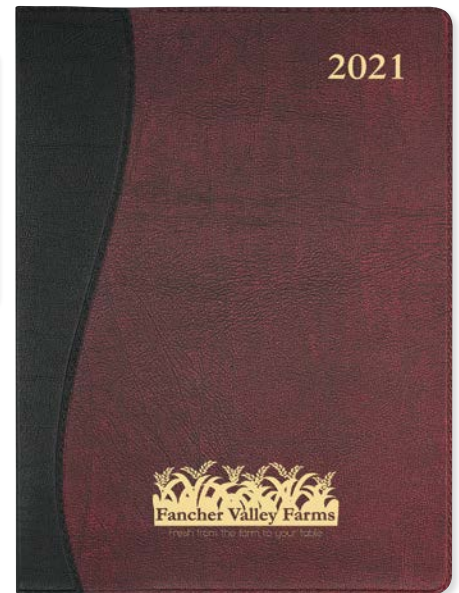

Material - Docucover Stock
Matériel - Vinyle de docucover