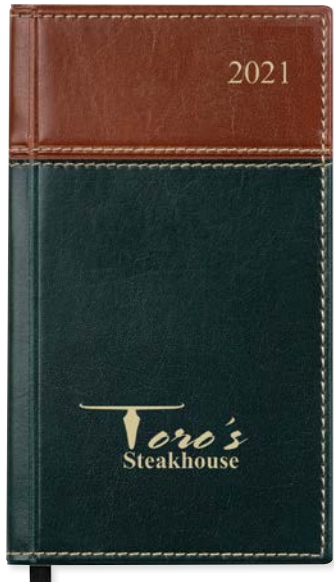

Material - Vinyl Hardcover
Matériel - Couverture rigide en vinyle

Cortland

English - WC52640 Monthly, WC52646 Weekly
Français - WC70619 Menseul, WC52647 Hebdomadaire

Colours Black, Burgundy, Forest Green or Navy

Imprint Colour Gold or Silver

Imprint Size 2.75" x 2.75"

Size 3.625" x 6.5"

Couleurs Noir, Bourgogne, Vert forêt ou Marine

Couleur d'impression Or ou Argent

Surface d'impression 6,98 cm x 6,98 cm

Format 9,20 cm x 16,51 cm

	50	100	250	500	1000
Monthly/Menseul	4.06	3.95	3.84	3.62	3.40
Weekly/Hebdomadaire	5.16	5.05	4.94	4.83	4.39

(5A)