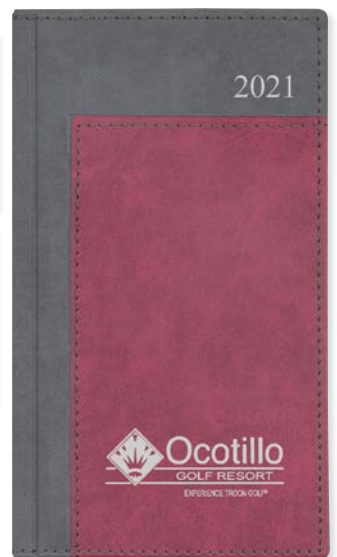

Material - Vinyl Hardcover
Matériel - Couverture rigide en vinyle