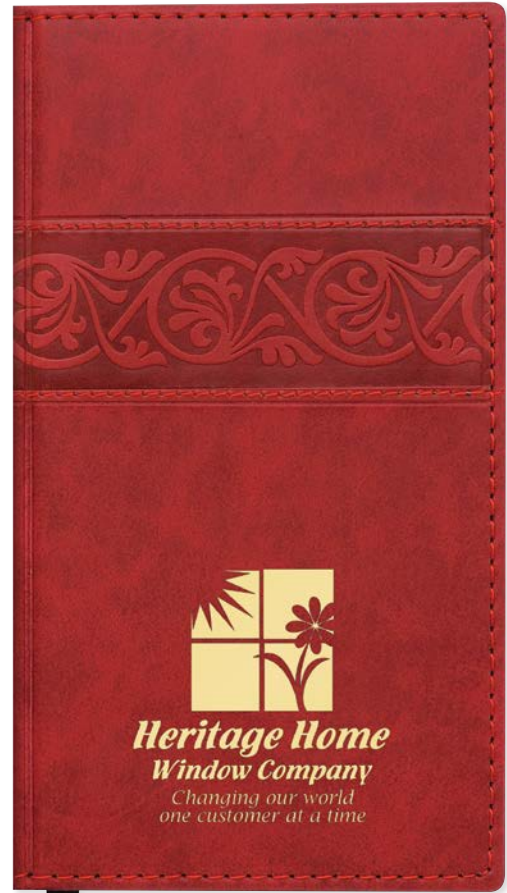

English - WC55599 Monthly, WC55600 Weekly
Francias - WC55652 Menseul, WC55653 Hebdomadaire
Material - Vinyl Hardcover
Matériel - Couverture rigide en vinyle

Williams

Colours	Emerald, Graphite, Mocha Ruby, Sky or Turquoise
Imprint Colour	Gold or Silver
Imprint Size	2.75" x 2.75"
Size	3.625" x 6.5"
Couleurs	Émeraude, Gris-noir, Mocha Rubis, Ciel ou Turquoise
Couleur d'impression	Or ou Argent
Surface d'impression	6,98 cm x 6,98 cm
Format	9,20 cm x 16,51 cm

	50	100	250	500	1000	
Monthly/Menseul	4.06	3.95	3.84	3.62	3.40	(5A)
Weekly/Hebdomadaire	5.16	5.05	4.94	4.83	4.39