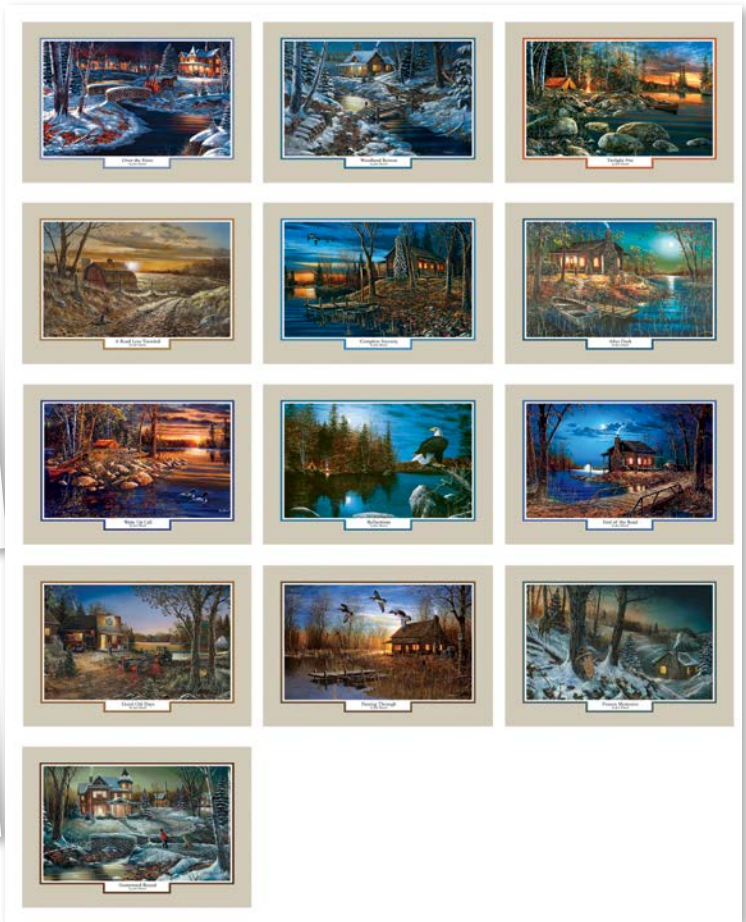

Woodland Retreat Wall Calendar

Imprint Colour All Standard Colours

Imprint Size 9.5" x 1.5",
Logo & 5 lines of text

Size 11" x 9.5" Closed
11" x 17" Open

Couleur d'impression Toute les couleurs de norme

Surface d'impression 24,13 cm x 3,81 cm,
Logo & 5 lignes de texte